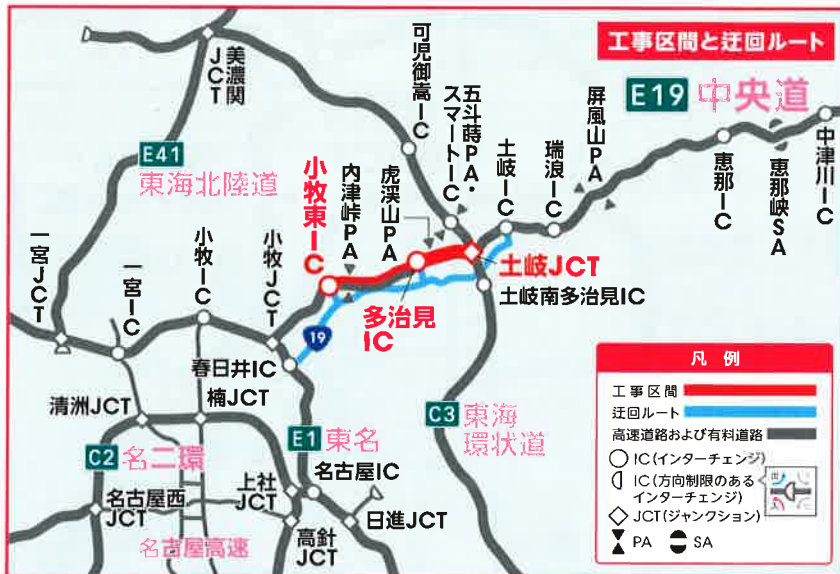

2024年

E19 中央道 リニューアル工事

小牧東IC ◀上下線▶ 土岐JCT

昼夜連続・車線規制

2/26^{9時}月 ▶ 最長 4/6^{6時}土

(予備日を含みます。)

3/16(土)6時→3/25(月)9時を除く。

各週土曜日の6時→月曜日の9時までには工事をおこないません。

工事内容や高速道路に関するお問い合わせは

NEXCO中日本
お客さまセンター
24時間年中無休(通話料無料)

☎ 0120-922-229

- 上記電話をご利用にならない場合は
052-223-0333(通話料有料)
- 交通事故の通報は警察(110番)へ

渋滞を予測しています。詳しい情報はリニューアル工事専用WEBサイトで
<https://restriction.c-nexco.co.jp/ccrn-23w/>